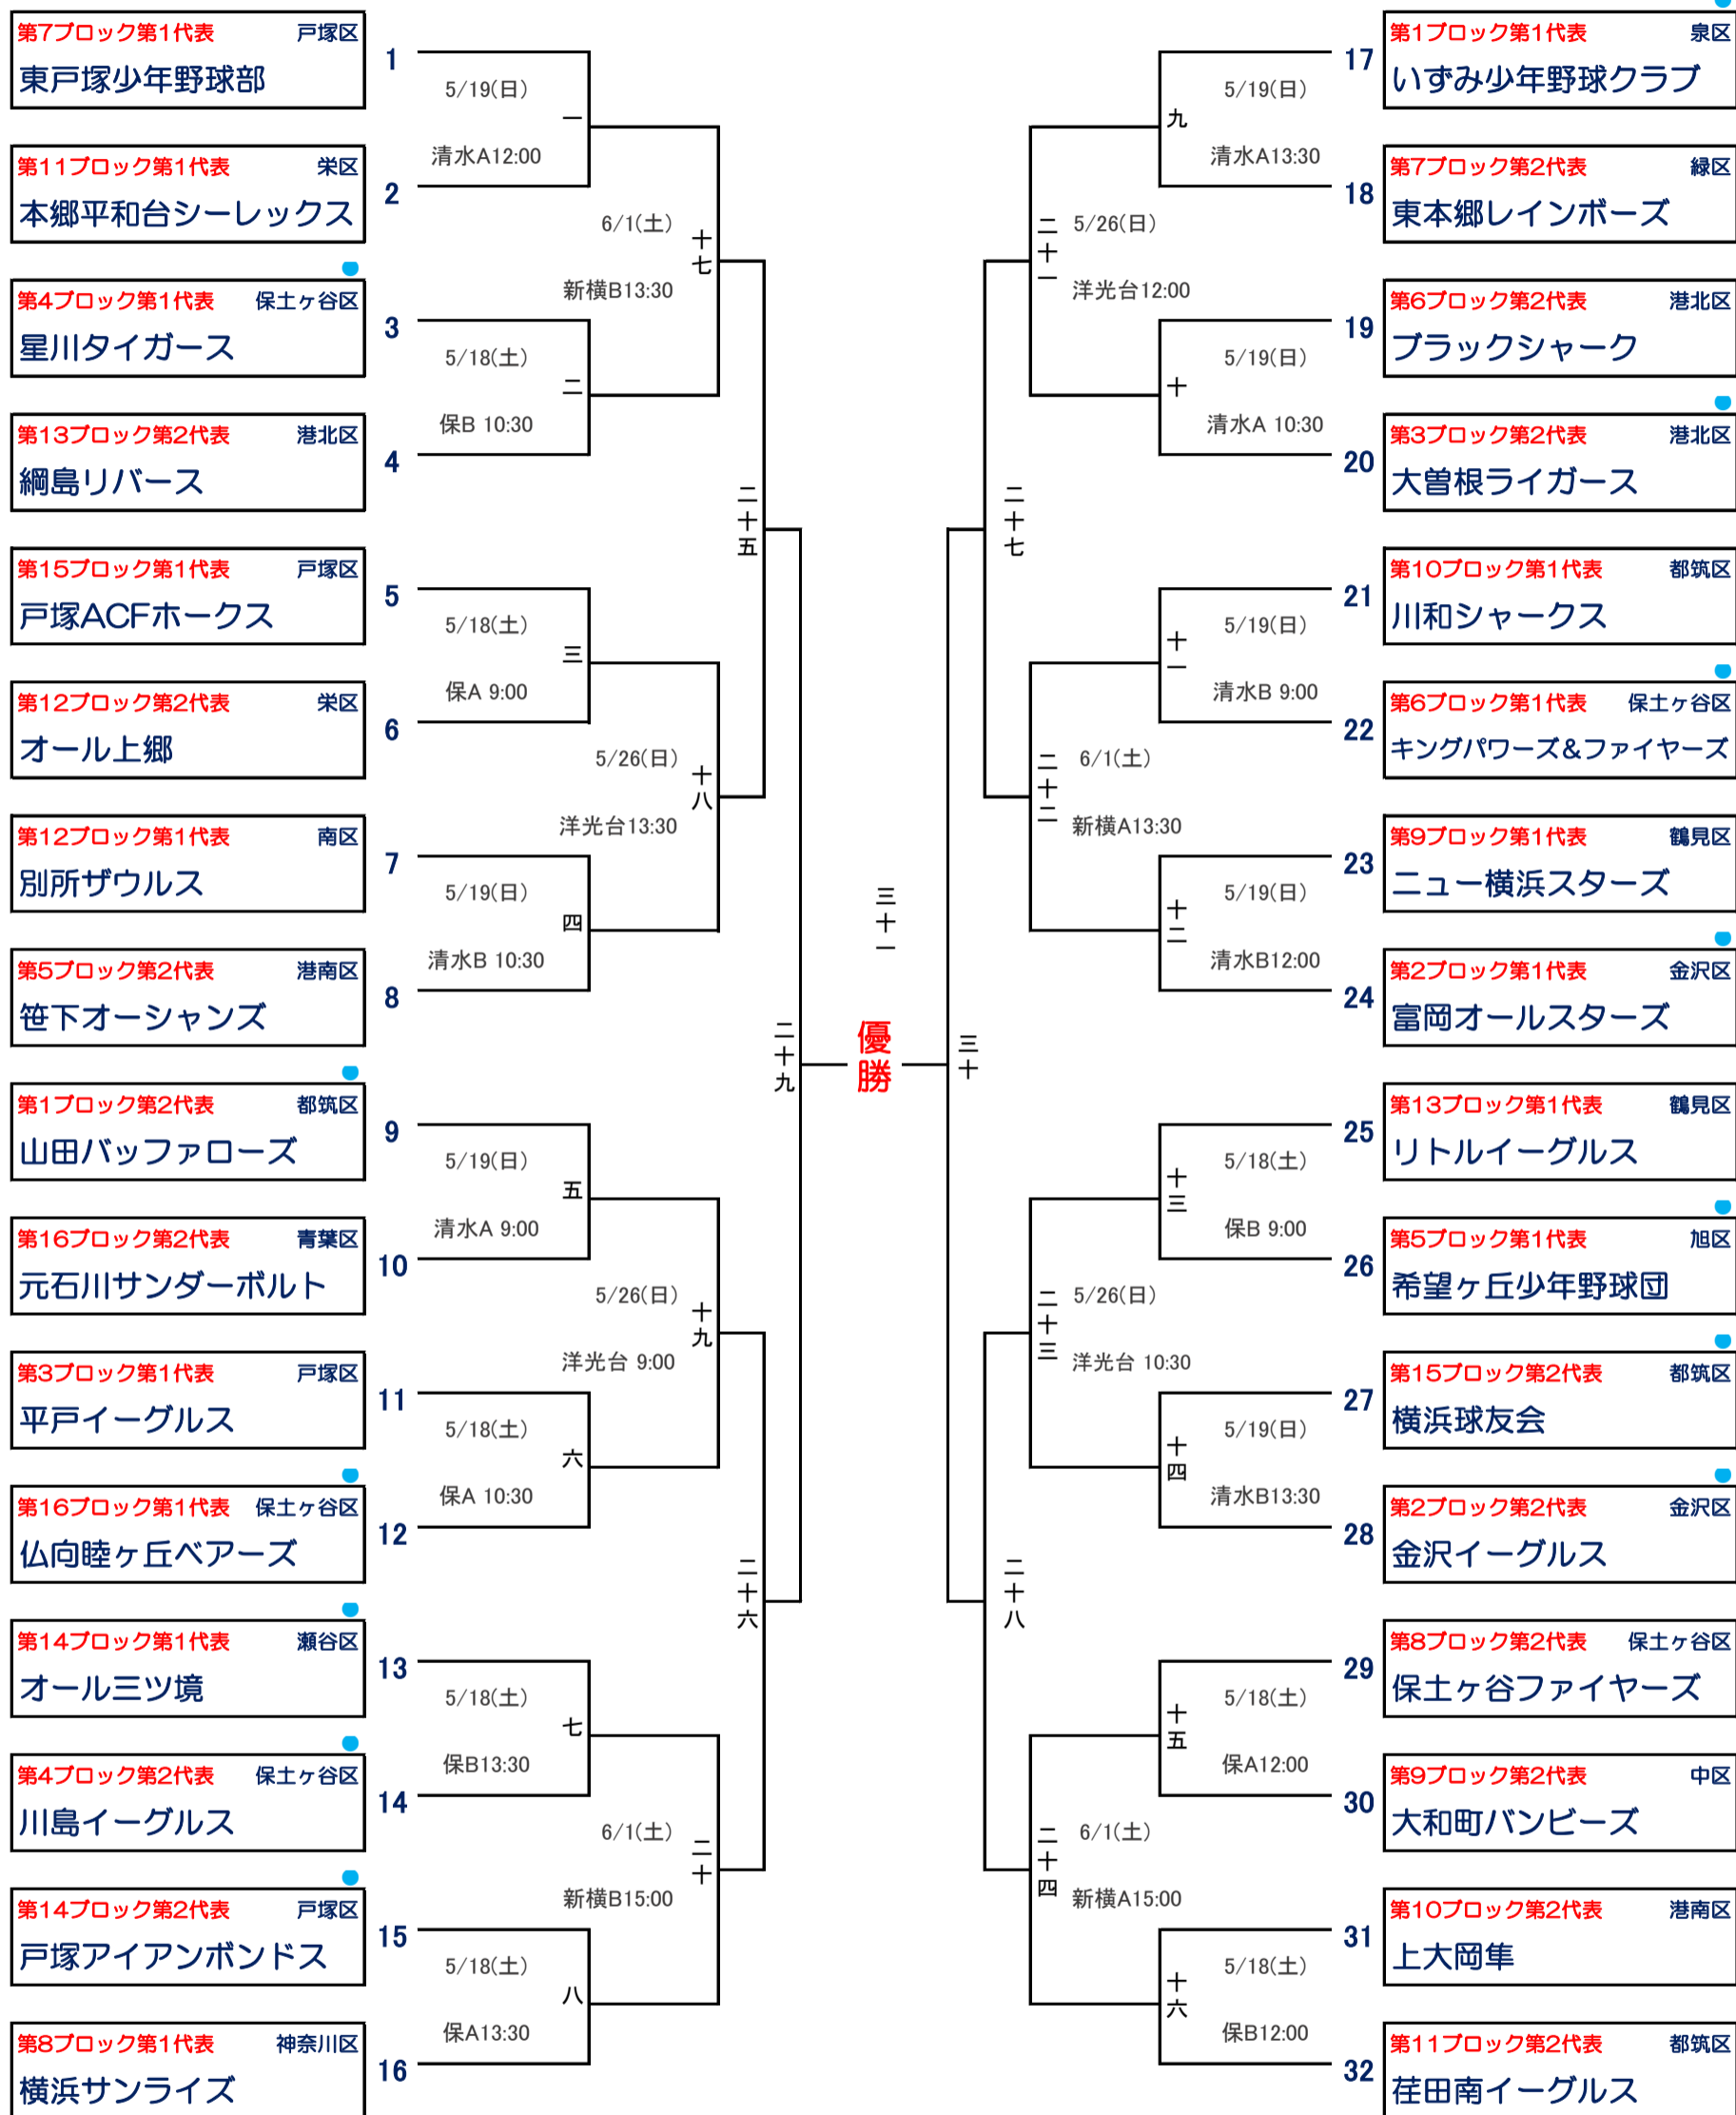

第120回 YBBL本部大会

- 保A,B ... 保土ヶ谷少年A,B
- 清水A,B ... 清水ヶ丘公園A,B
- 洋光台 ... 洋光台南公園
- 新横A,B ... 新横浜駅前公園少年球場A,B
- 海釣 ... 本牧海釣りグランド