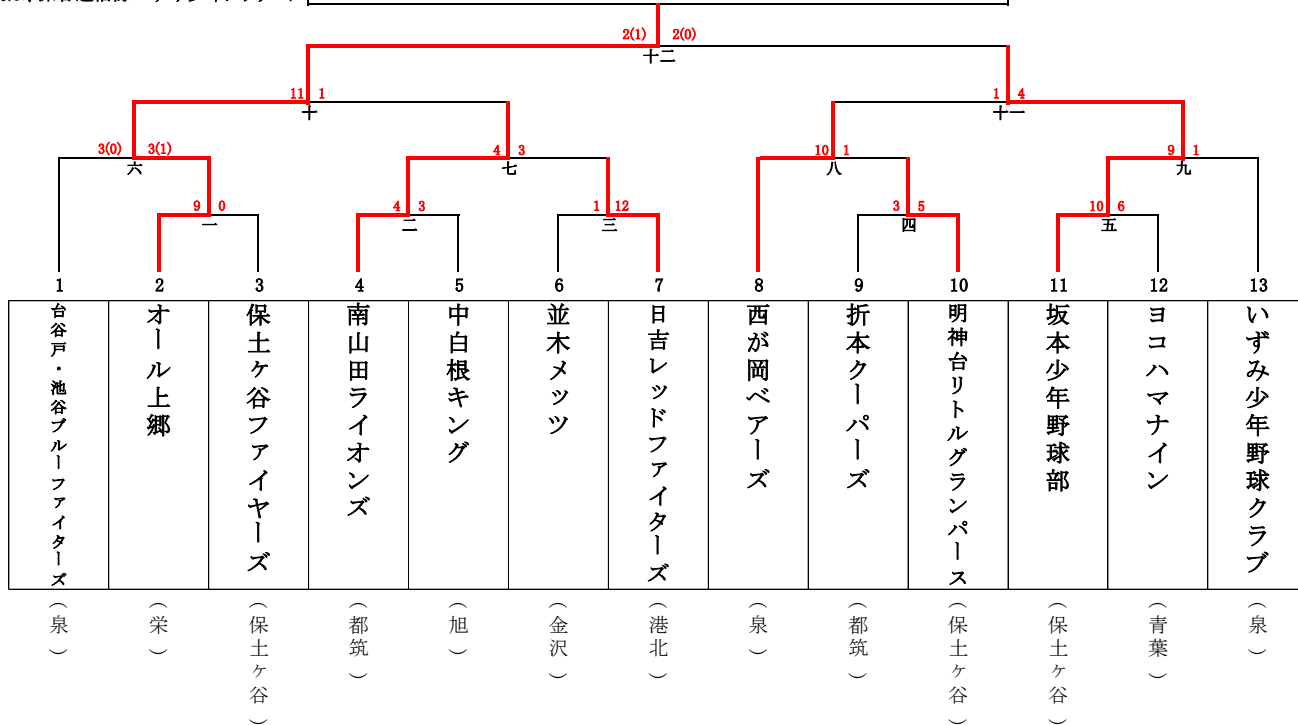

第1ブロック

ブロック長: 櫻井 雅博
副ブロック長: 五十嵐 憲正
責任審判: 三上 孝和

球場名
深谷通信隊台谷戸グラウンド
又は、深谷通信隊いずみ少年グラウンド

第一代表: オール上郷

第二代表: 明神台リトルグランパース