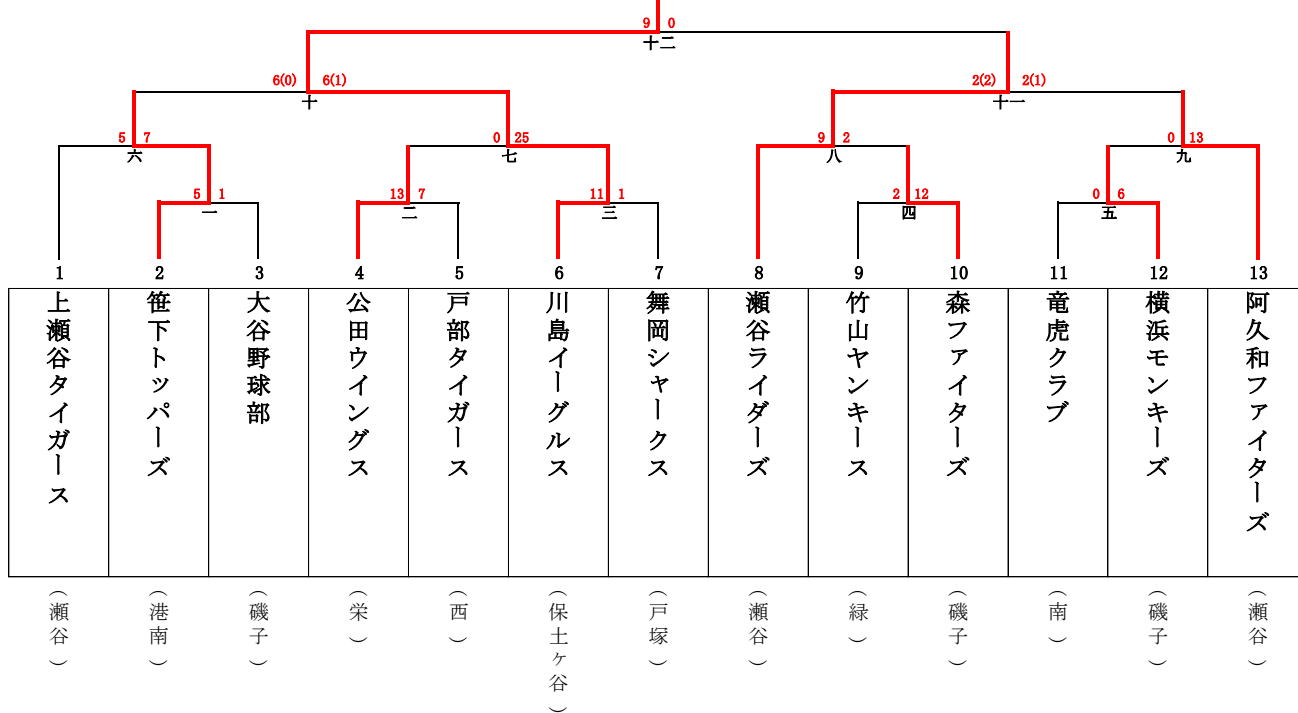

第6ブロック

ブロック長: 中村 武志
副ブロック長: 横井 茂記
責任審判: 高橋 明

球場名
上瀬谷小学校
又は、細谷戸グラウンド

第一代表: 川島イーグルス

第二代表: 上瀬谷タイガース