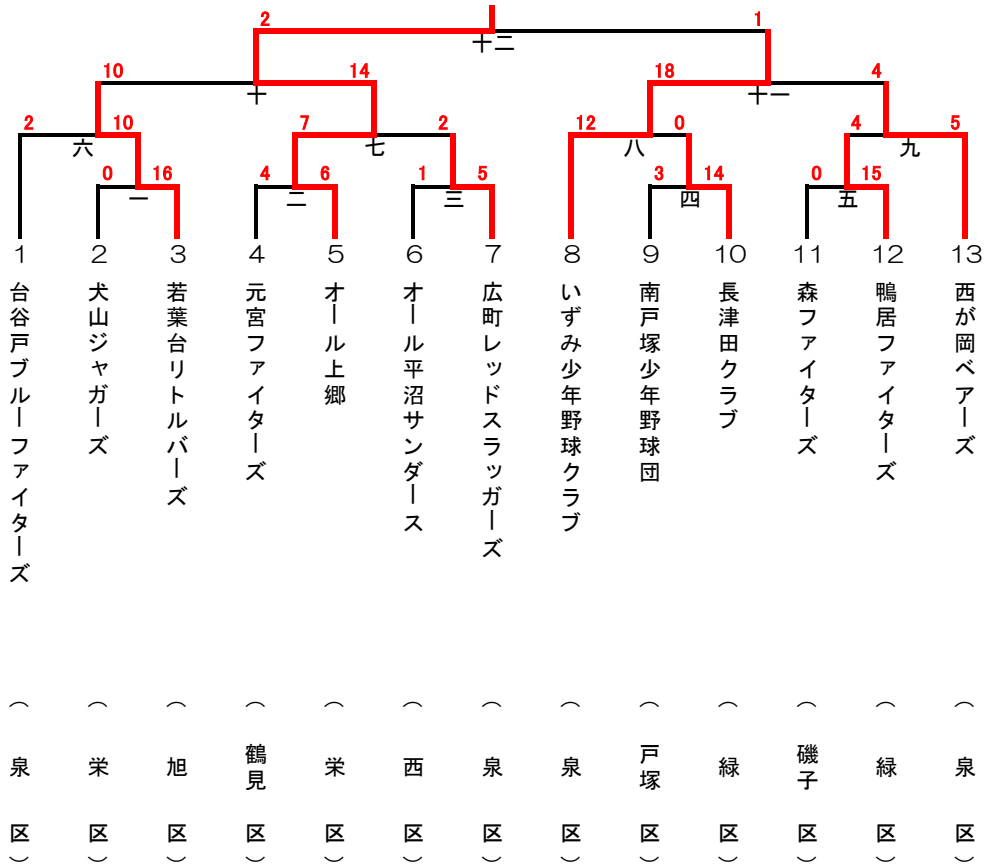

第 1 ブロック ( 泉区 )

ブロック13チーム

球場名  
 深谷通信隊台谷戸グラウンド  
 深谷通信隊いずみ少年グラウンド

ブロック長 高木 裕幸  
 副ブロック長 五十嵐 憲正  
 責任審判 三上 孝和

オール上郷

第二代表