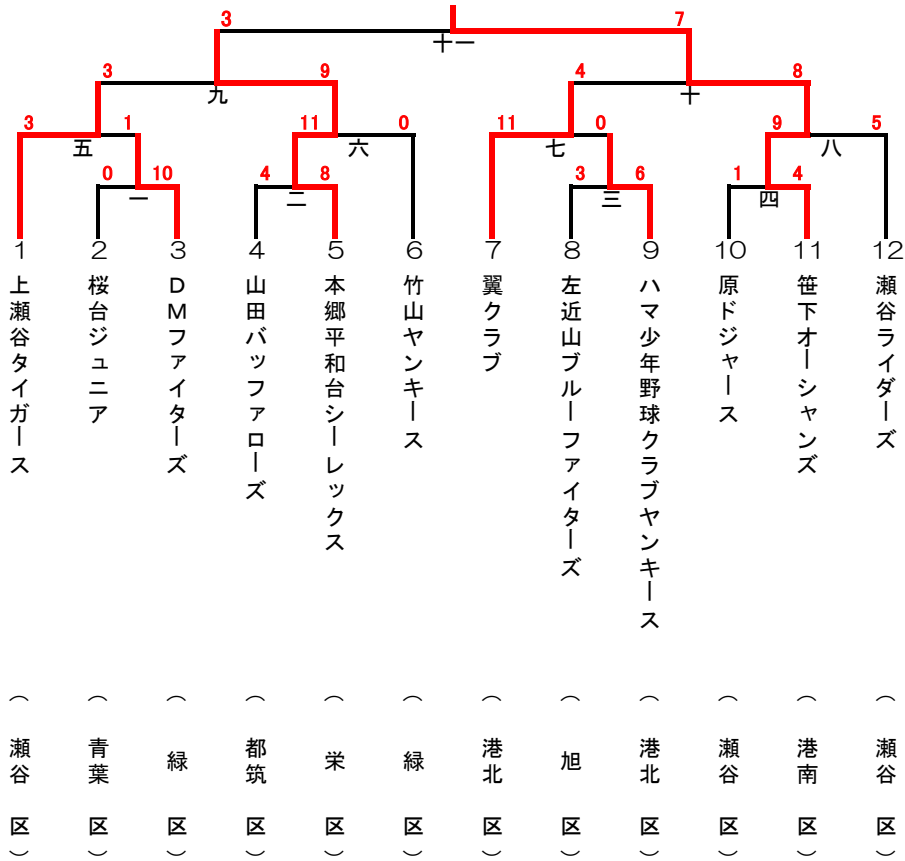

第 6 ブロック (瀬谷区)

ブロック12チーム

球場名
上瀬谷小学校
細谷戸グランド

ブロック長 中村 武志
副ブロック長 横井 茂記
責任審判 高橋 明

笹下オーシャンズ

翼クラブ