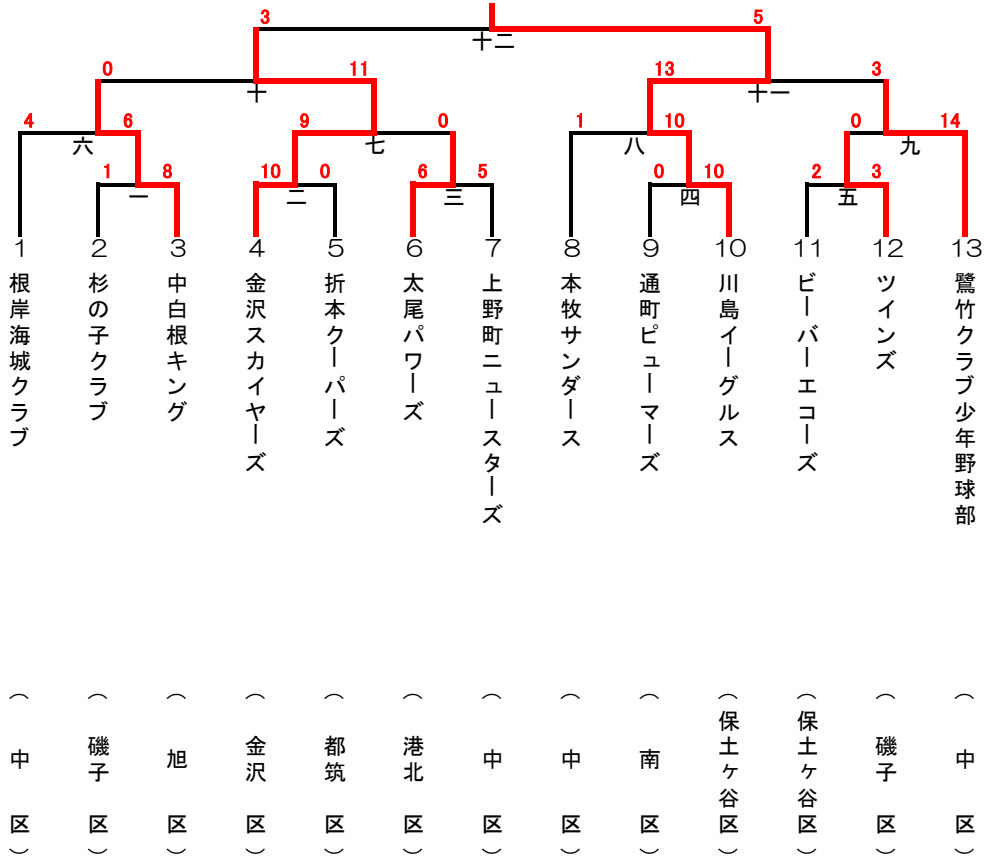

第 7 ブロック (中区)

ブロック13チーム

球場名
本牧海づりグラウンド

ブロック長 小仲井 一弥
副ブロック長 安達 晋介
責任審判 堀口 敏

川島イーグルス

金沢スカイヤーズ