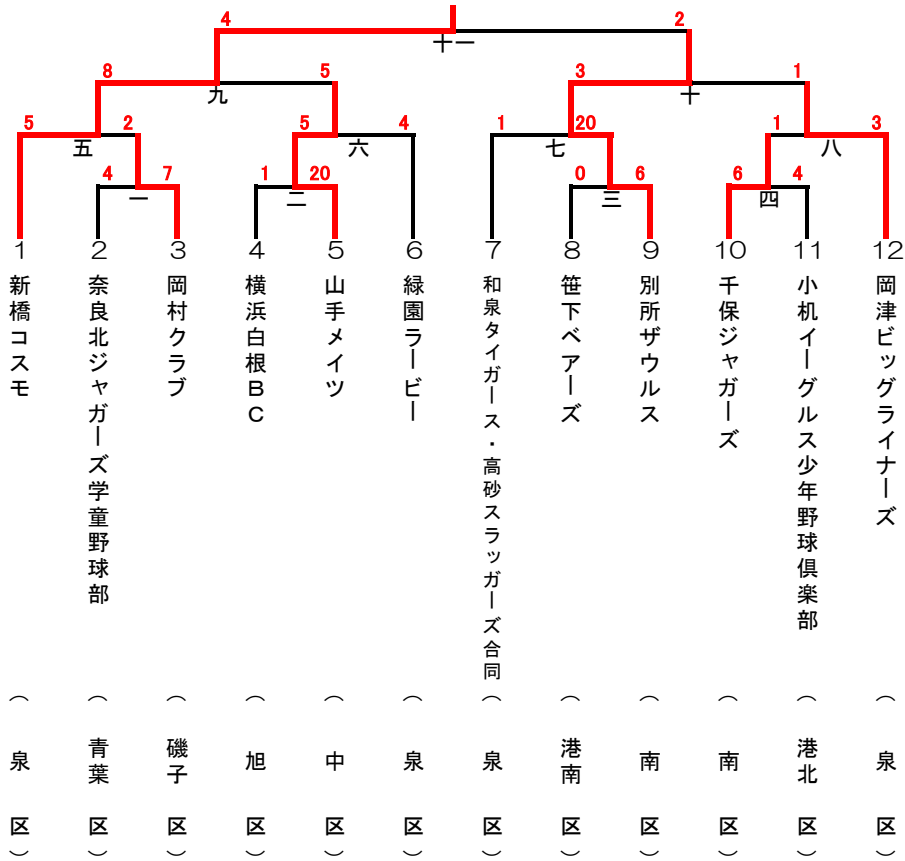

第 8 ブロック (泉区)

ブロック12チーム

球場名
 弥生台グラウンド
 西田グラウンド

ブロック長 吉田 健嗣
 副ブロック長 伊藤 一
 責任審判 浅見 徹也

新橋コスモ

山手メイツ