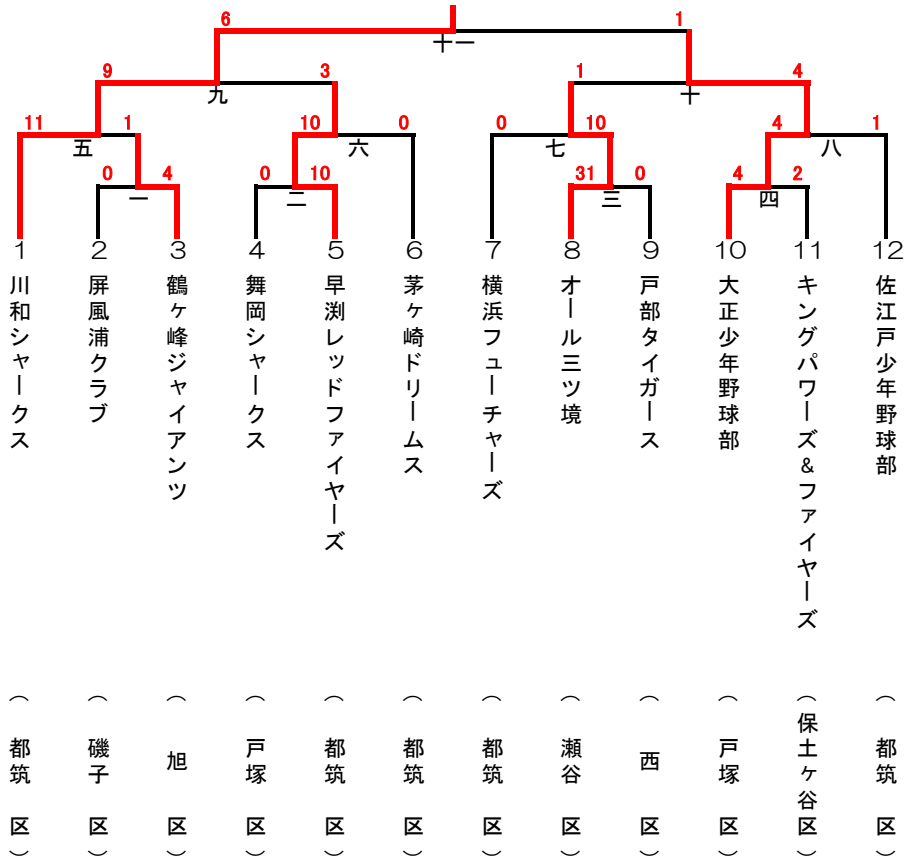

第 10 ブロック (都筑区)

ブロック12チーム

球場名
 都田公園
 佐江戸公園

ブロック長 下郡 稔
 副ブロック長 木口 真人
 責任審判 山家 保弘

川和シャークス

オール三ツ境